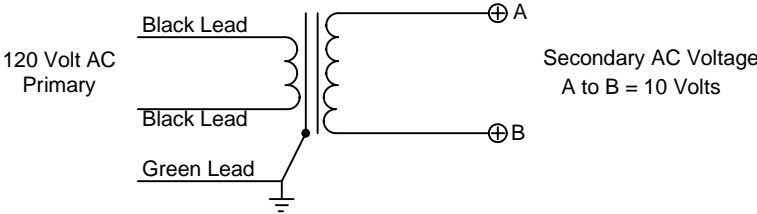

590 & 590Y Transformer Wiring Information

590 Transformer

590Y Transformer

590 & 590Y Transformers
10 Volts AC @ 5 VA