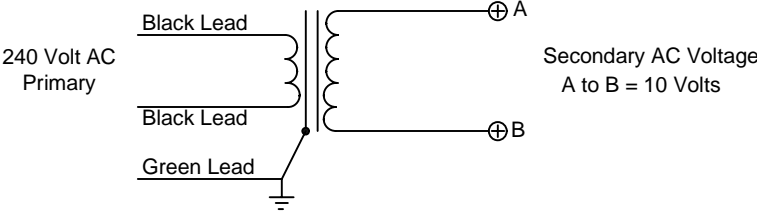

590 & 590Y Transformer Wiring Information

590 Transformer

590Y Transformer

590 & 590Y Transformers
10 Volts AC @ 5 VA